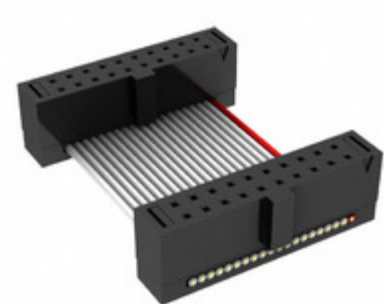

## FFSD-10-D-08.91-01-N

Obrázky jsou pouze orientační.  
Podrobné informace o produktu naleznete v části Technické údaje produktu.  
Koupit FFSD-10-D-08.91-01-N s důvěrou od Component-World.HK, 1 rok záruka

**Part Number:** [FFSD-10-D-08.91-01-N](#)

**Výrobce:** [Samtec, Inc.](#)

**Popis:** .050 X .050 C.L. FEMALE IDC ASSE

**Datový list:** [FFSD Series Datasheet](#)

[FFSD-xx-x-xx.xx-01-x-x-zzz Drawing](#)

**RoHS Status:** Bez olova / V souladu RoHS

### PARAMETR PRODUKTU

<b>Part Number</b>	FFSD-10-D-08.91-01-N	<b>Výrobce</b>	<a href="#">Samtec, Inc.</a>
<b>Popis</b>	.050 X .050 C.L. FEMALE IDC ASSE	<b>Stav volného vedení / RoHS</b>	Bez olova / V souladu RoHS
<b>Dostupné množství</b>	8001 pcs	<b>Datový list</b>	<a href="#">FFSD Series Datasheet</a> <a href="#">FFSD-xx-x-xx.xx-01-x-x-zzz Drawing</a>
<b>Kategorie</b>	<a href="#">Sestavy kabelů</a>	<b>Série</b>	*
<b>Výrobní standardní doba výroby</b>	3 Weeks	<b>Stav volného vedení / RoHS</b>	Lead free / RoHS Compliant
<b>Detailní popis</b>	Position Cable Assembly Rectangular		

Component-World.com je spolehlivý distributor elektronických součástek. Specializujeme se na všechny elektronické komponenty řady Samtec, Inc.. Máme 8001 kusy Samtec, Inc. FFSD-10-D-08.91-01-N na skladě dostupných. Vyžádejte si citát z distributora součástí elektroniky na Component-World.com, náš prodejní tým vás bude kontaktovat do 24 hodin.